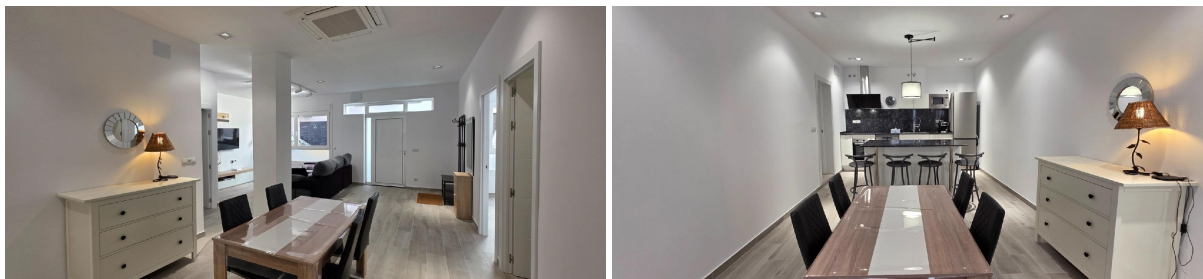

SPANSKAHUS

<https://www.spanskahus.com/bottenvaning/lametlla-de-mar-43860/6280119/>

bottenvåning till salu L'ametlla De Mar, Baix Ebre

Bottenvåning till salu in of nabij L'ametlla De Mar in de Baix Ebre voor een bedrag van € 210.000 met een oppervlakte van 100 m2 met 2 kamers van makelaardij Finquesmar Serveis Immobiliaris SI .