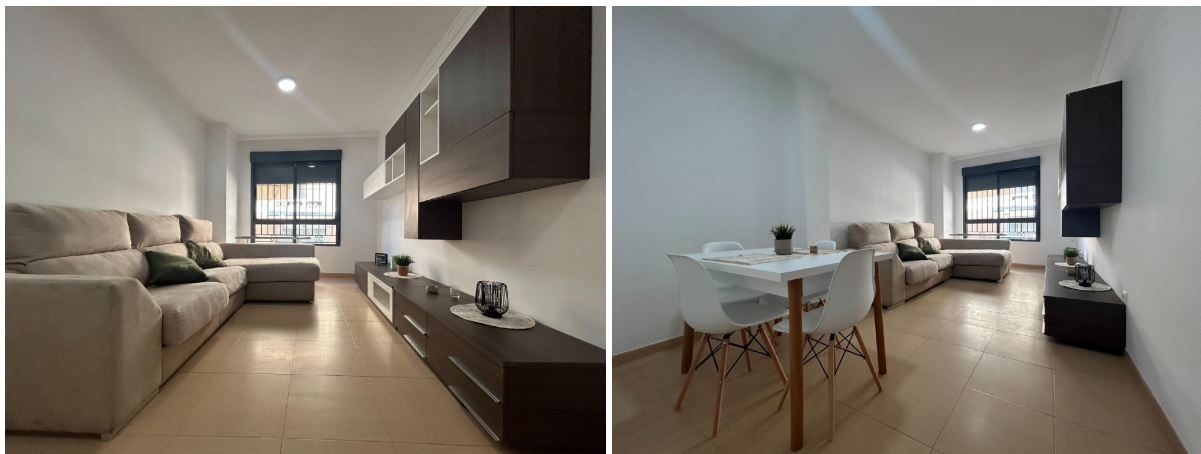

bottenvåning till salu Villarreal, Plana Baixa

Bottenvåning till salu in of nabij Villarreal in de Plana Baixa voor een bedrag van prijs op aanvraag met een oppervlakte van 91 m2 met 2 kamers van makelaardij J&j Grupo Inmobiliario .