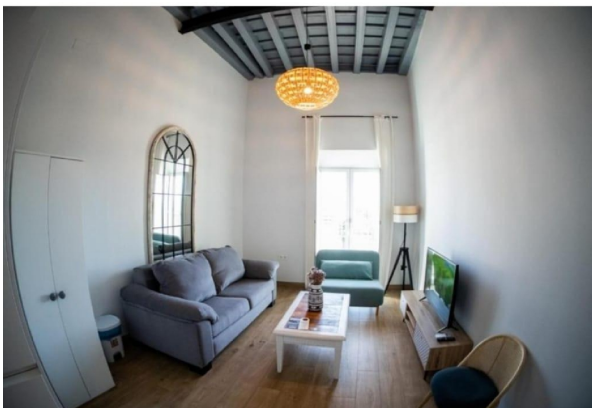

## byggnad till salu El Puerto De Santa Maria, Bahía De Cádiz

Byggnad till salu in of nabij El Puerto De Santa Maria in de Bahía De Cádiz voor een bedrag van € 2.000.000 met een oppervlakte van 830 m2 en met een tuin of terrein van 289 m2 van makelaardij Remax Atica .