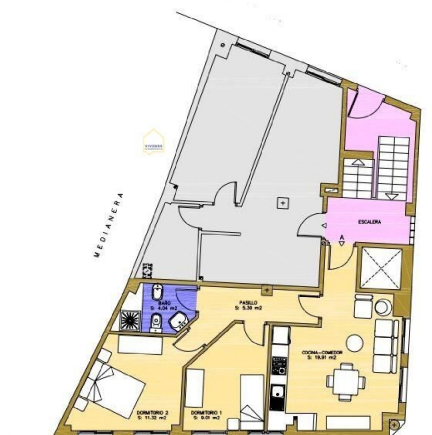

byggnad till salu Lorca, Alto Guadalentín

PLANTA PRIMERA, VIVIENDA A.
ESCALA 1/100.

Byggnad till salu in of nabij Lorca in de Alto Guadalentín voor een bedrag van € 490.000 met een oppervlakte van 320 m² met 10 kamers en met een tuin of terrein van 238 m² van makelaardij Vivende Inmobiliaria .

gegevens woning

Spanskahus id: **6249721**
referentie: **02226**
nabij of in: **Lorca**
regio: **Alto Guadalentín**
woningtype: **byggnad**
kamers: **10**
opp. woning: **320 m²**
opp. terrein: **238 m²**
prijs: **€ 490.000**

contact

makelaar: **Vivende Inmobiliaria**
naam: **niet opgegeven**
spreekt: **niet opgegeven**
telefoon: **+34968970971**