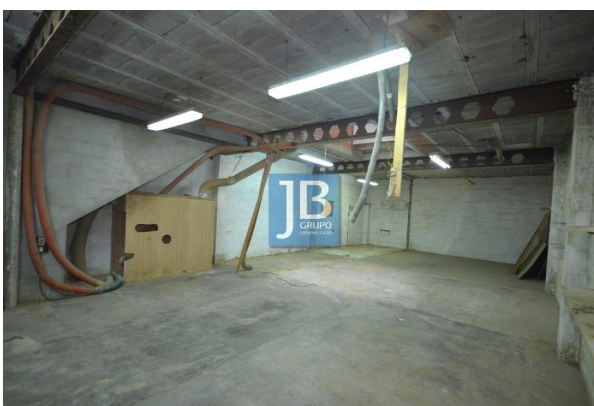

SPANSKAHUS

<https://www.spanskahus.com/byggnad/rotgla-i-corbera-46816/6324526/>

byggnad till salu Rotglà I Corberà, Costera (La)

Byggnad till salu in of nabij Rotglà I Corberà in de Costera (La) voor een bedrag van € 82.000 van makelaardij Jb Grupo Inmobiliario .