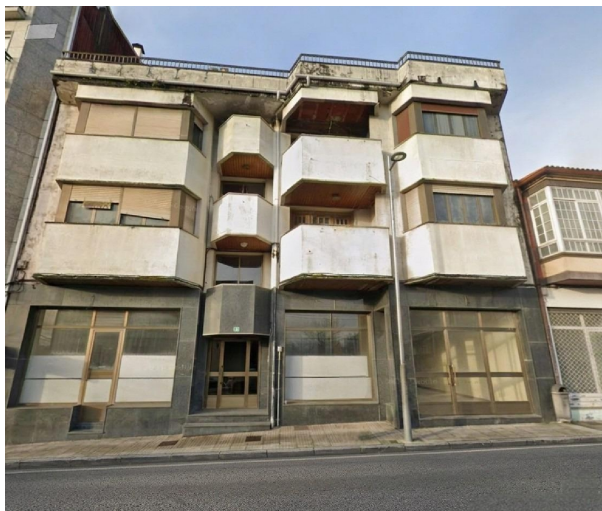

# SPANSKAHUS

<https://www.spanskahus.com/byggnad/silleda-36540/6380235/>

## byggnad till salu Silleda, Deza

Byggnad till salu in of nabij Silleda in de Deza voor een bedrag van € 118.000 met een oppervlakte van 968 m2 van makelaardij Ikesa .

### gegevens woning

Spanskahus id: **6380235**  
referentie: **110652688**  
nabij of in: **Silleda**  
regio: **Deza**  
woningtype: **byggnad**  
kamers: **niet opgegeven**  
opp. woning: **968 m2**  
opp. terrein: **- m2**  
prijs: **€ 118.000**