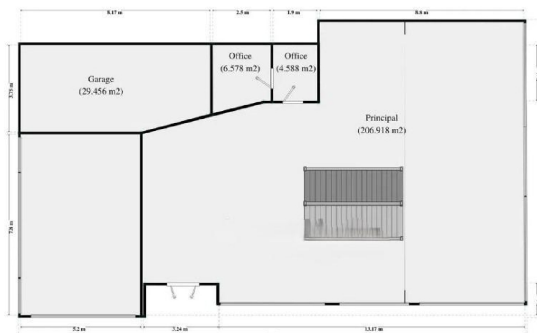

## byggnad till salu Son Servera, Llevant

Byggnad till salu in of nabij Son Servera in de Llevant voor een bedrag van € 1.090.000 met een oppervlakte van 793 m<sup>2</sup> met 3 kamers en met een tuin of terrein van 350 m<sup>2</sup> van makelaardij Red Mallorca .

### gegevens woning

Spanskahus id: **6288455**  
referentie: **RED-MM0063**  
nabij of in: **Son Servera**  
regio: **Llevant**  
woningtype: **byggnad**  
kamers: **3**  
opp. woning: **793 m<sup>2</sup>**  
opp. terrein: **350 m<sup>2</sup>**  
prijs: **€ 1.090.000**