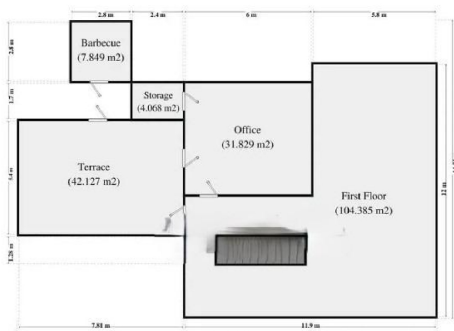

## byggnad till salu Son Servera, Llevant

Byggnad till salu in of nabij Son Servera in de Llevant voor een bedrag van € 1.090.000 met een oppervlakte van 793 m<sup>2</sup> met 3 kamers en met een tuin of terrein van 350 m<sup>2</sup> van makelaardij Red Mallorca .

### gegevens woning

Spanskahus id: **6288455**  
referentie: **RED-MM0063**  
nabij of in: **Son Servera**  
regio: **Llevant**  
woningtype: **byggnad**  
kamers: **3**  
opp. woning: **793 m<sup>2</sup>**  
opp. terrein: **350 m<sup>2</sup>**  
prijs: **€ 1.090.000**