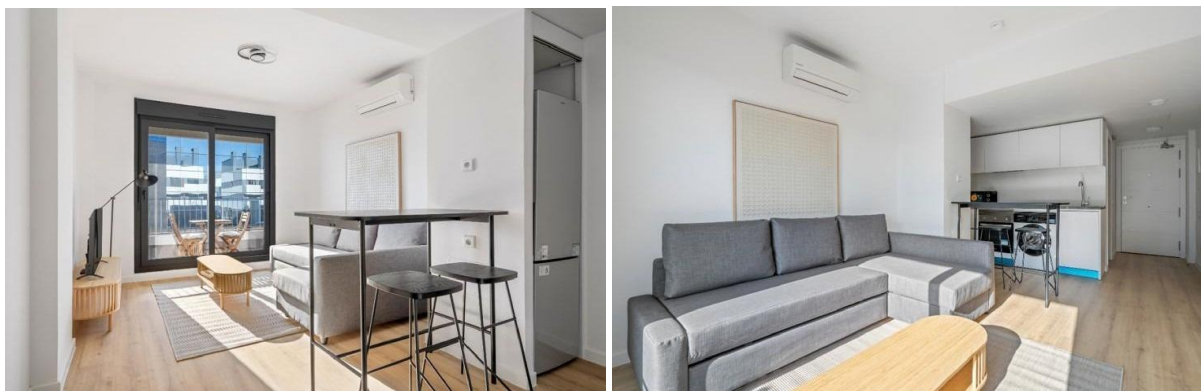

## enrumslägenhet till salu San Sebastián De Los Reyes 28702, Cuenca Del Medio Jarama

Enrumslägenhet till salu in of nabij San Sebastián De Los Reyes 28702 in de Cuenca Del Medio Jarama voor een bedrag van prijs op aanvraag met een oppervlakte van 62 m2 van makelaardij Remax Ziello .