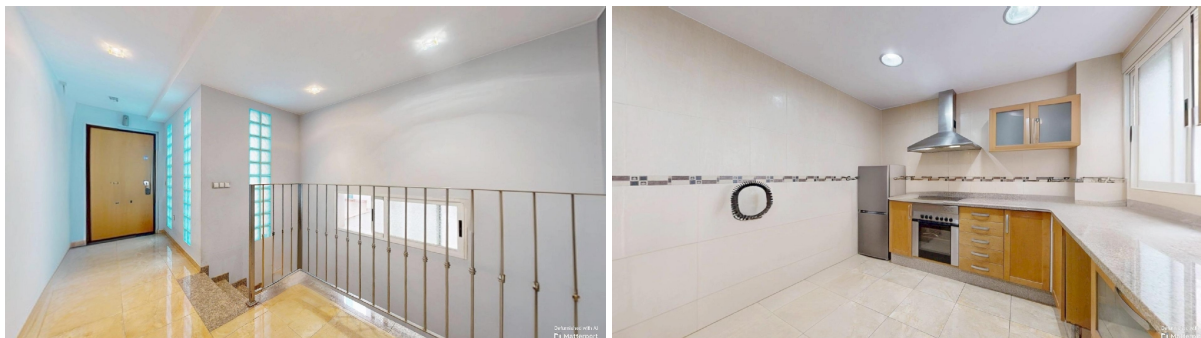

## etagevåning till salu La Pobla Llarga, Ribera Alta

Etagevåning till salu in of nabij La Pobla Llarga in de Ribera Alta voor een bedrag van € 140.000 met een oppervlakte van 164 m2 met 4 kamers van makelaardij Percent .