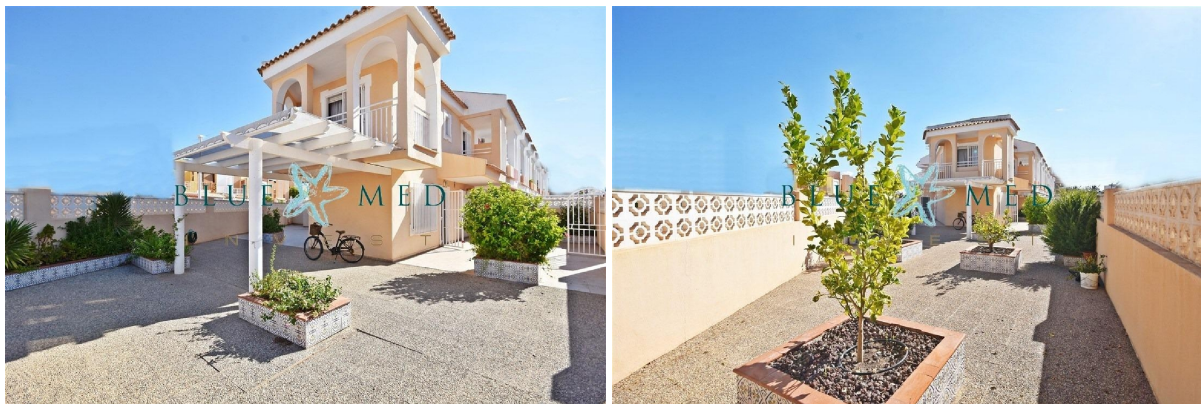

## etagevåning till salu Puerto De Mazarrón, Bajo Guadalentín

Etagevåning till salu in of nabij Puerto De Mazarrón in de Bajo Guadalentín voor een bedrag van € 272.500 met een oppervlakte van 120 m2 met 4 kamers en met een tuin of terrein van 300 m2 van makelaardij Blue Med Invest .

### gegevens woning

Spanskahus id:	<b>6259112</b>
referentie:	<b>BAHIA616</b>
nabij of in:	<b>Puerto De Mazarrón</b>
regio:	<b>Bajo Guadalentín</b>
woningtype:	<b>etagevåning</b>
kamers:	<b>4</b>
opp. woning:	<b>120 m2</b>
opp. terrein:	<b>300 m2</b>
prijs:	<b>€ 272.500</b>