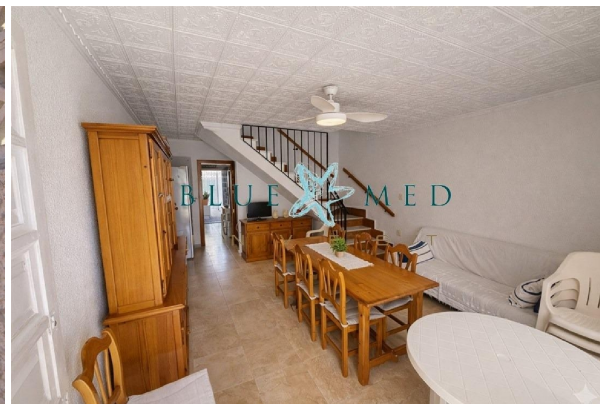

SPANSKAHUS

<https://www.spanskahus.com/etagevaning/puerto-de-mazarron-30860/6353820/>

etagevåning till salu Puerto De Mazarrón, Bajo Guadalentín

Etagevåning till salu in of nabij Puerto De Mazarrón in de Bajo Guadalentín voor een bedrag van € 184.900 met een oppervlakte van 102 m2 met 3 kamers en met een tuin of terrein van 125 m2 van makelaardij Blue Med Invest .