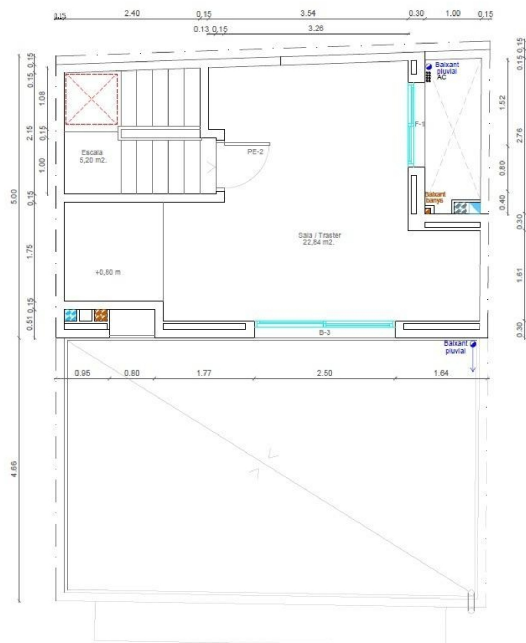

förråd till salu L'ametlla De Mar, Baix Ebre

P.SOTACOBERTA

Förråd till salu in of nabij L'ametlla De Mar in de Baix Ebre voor een bedrag van € 15.000 met een oppervlakte van 11 m² van makelaardij Finquesmar Serveis Inmobiliaris Sl .

gegevens woning

Spanskahus id: **6288519**
referentie: **29166-TR**
nabij of in: **L'ametlla De Mar**
regio: **Baix Ebre**
woningtype: **förråd**
kamers: **niet opgegeven**
opp. woning: **11 m²**
opp. terrein: **- m²**
prijs: **€ 15.000**