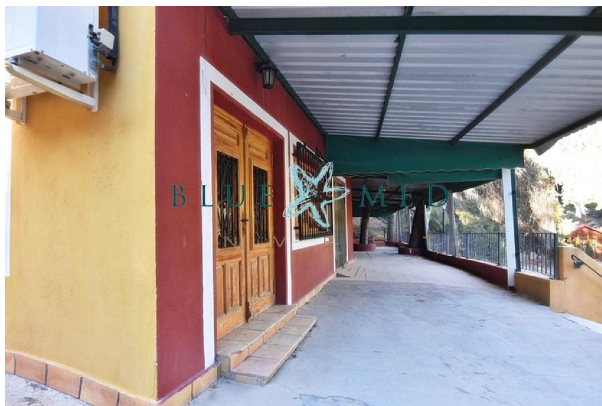

SPANSKAHUS

<https://www.spanskahus.com/hus-pa-landet/alhama-de-murcia-30840/6258784/>

hus på landet till salu Alhama De Murcia, Bajo Guadalentín

Hus på landet till salu in of nabij Alhama De Murcia in de Bajo Guadalentín voor een bedrag van € 260.000 met een oppervlakte van 151 m2 met 4 kamers en met een tuin of terrein van 8000 m2 van makelaardij Blue Med Invest .

gegevens woning

Spanskahus id: **6258784**
referentie: **ESPUNAFINCA**
nabij of in: **Alhama De Murcia**
regio: **Bajo Guadalentín**
woningtype: **hus på landet**
kamers: **4**
opp. woning: **151 m2**
opp. terrein: **8000 m2**
prijs: **€ 260.000**