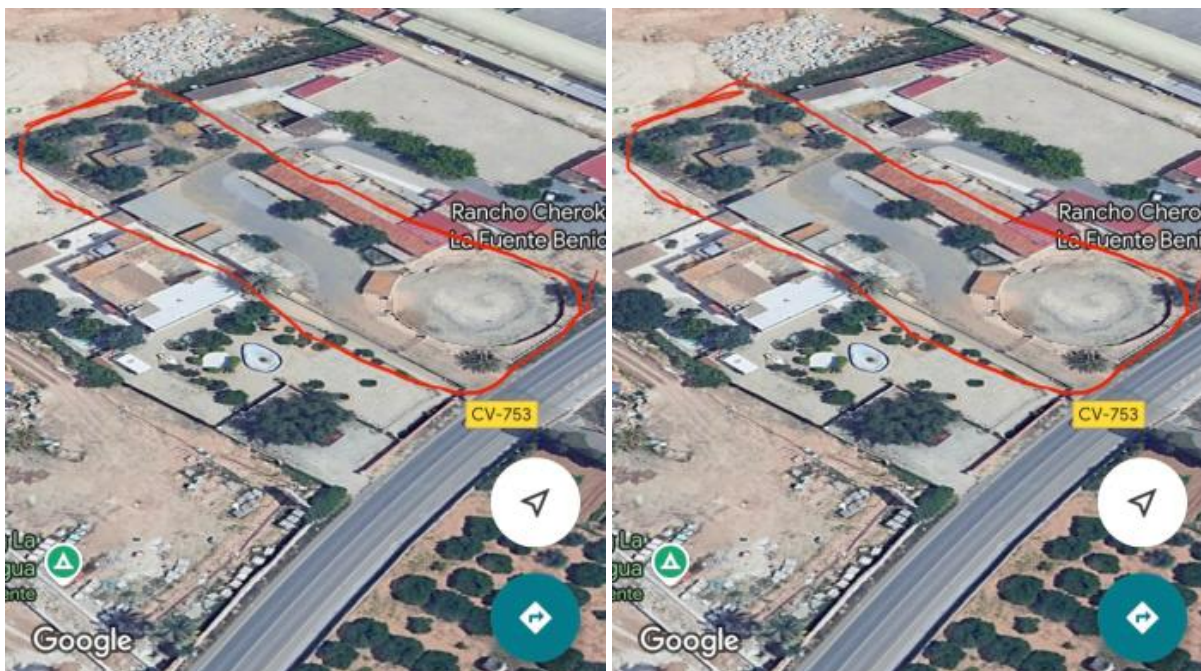

## hus på landet till salu Almafrá - Levante, Marina Baixa

Hus på landet till salu in of nabij Almafrá - Levante in de Marina Baixa voor een bedrag van € 500.000 met een oppervlakte van 120 m2 met 2 kamers en met een tuin of terrein van 4000 m2 , dit onroerend goed object wordt u aangeboden door Alexia C.G. .

### gegevens woning

Spanskahus id: **6162114**  
referentie: -  
nabij of in: **Almafrá - Levante**  
regio: **Marina Baixa**  
woningtype: **hus på landet**  
kamers: **2**  
opp. woning: **120 m2**  
opp. terrein: **4000 m2**  
prijs: **€ 500.000**