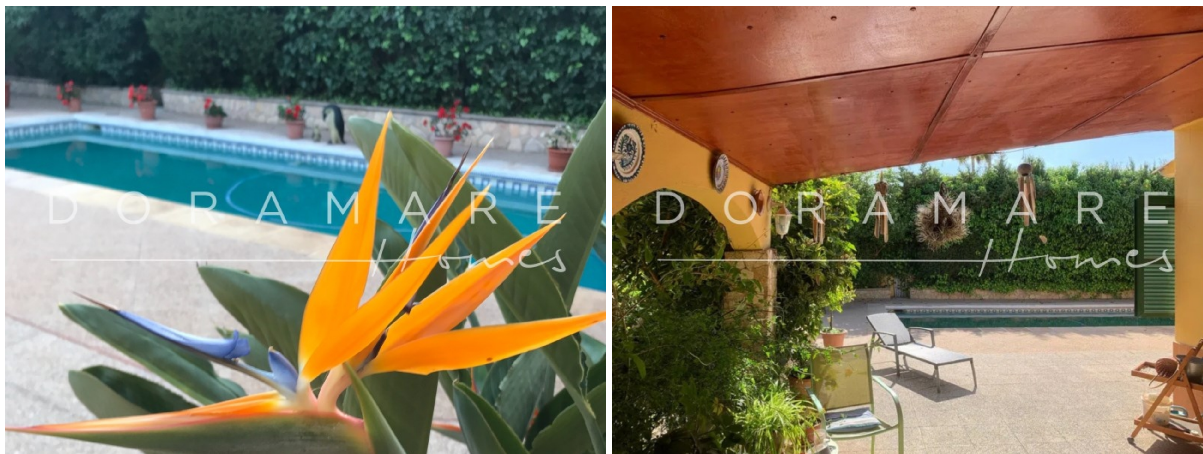

## hus på landet till salu Consell, Raiguer

Hus på landet till salu in of nabij Consell in de Raiguer voor een bedrag van € 649.000 met een oppervlakte van 335 m2 en met een tuin of terrein van 1688 m2 .