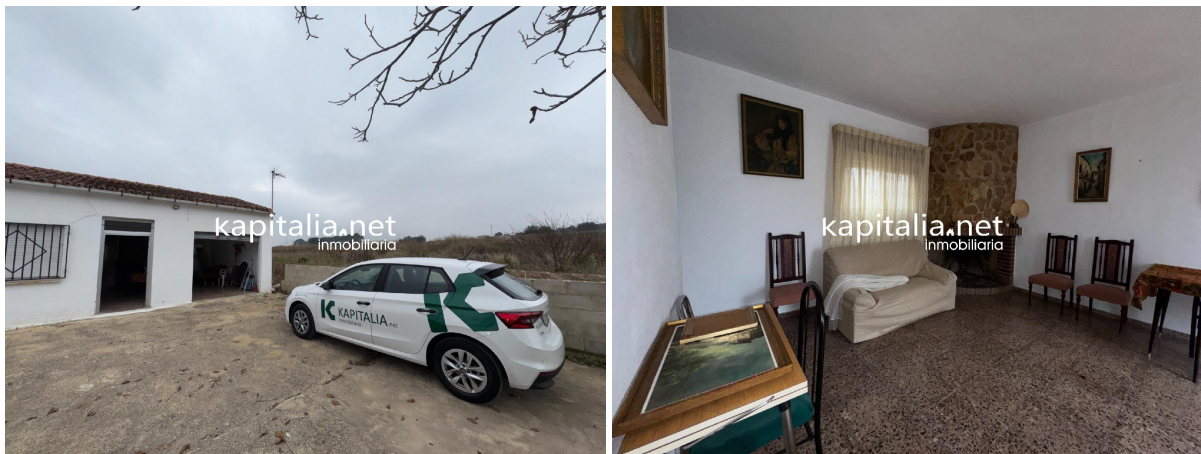

## hus på landet till salu Montaverner, Vall D''albaida

Hus på landet till salu in of nabij Montaverner in de Vall D''albaida voor een bedrag van € 90.000 met een oppervlakte van 155 m2 met 3 kamers en met een tuin of terrein van 2469 m2 van makelaardij Kapitalia .

### gegevens woning

Spanskahus id: **6367120**  
referentie: **10225**  
nabij of in: **Montaverner**  
regio: **Vall D''albaida**  
woningtype: **hus på landet**  
kamers: **3**  
opp. woning: **155 m2**  
opp. terrein: **2469 m2**  
prijs: **€ 90.000**