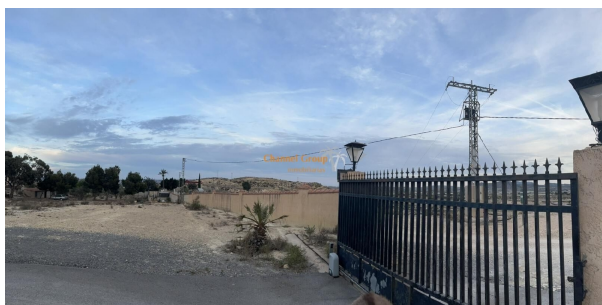

## hus på landet till salu Novelda, Vinalopó Mitjà

Hus på landet till salu in of nabij Novelda in de Vinalopó Mitjà voor een bedrag van € 390.000 met een oppervlakte van 320 m2 met 6 kamers en met een tuin of terrein van 10000 m2 van makelaardij Channel Group .