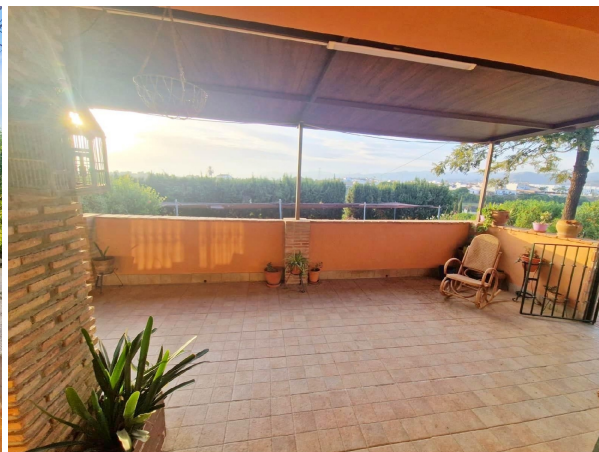

SPANSKAHUS

<https://www.spanskahus.com/hus/ampliacion-de-cartama-29570/6337408/>

hus till salu Ampliacion De Cartama, Valle Del Guadalhorce

Hus till salu in of nabij Ampliacion De Cartama in de Valle Del Guadalhorce voor een bedrag van € 440.000 met een oppervlakte van 222 m2 met 3 kamers en met een tuin of terrein van 5000 m2 van makelaardij International Real Estate Services- Inmobiliaria .