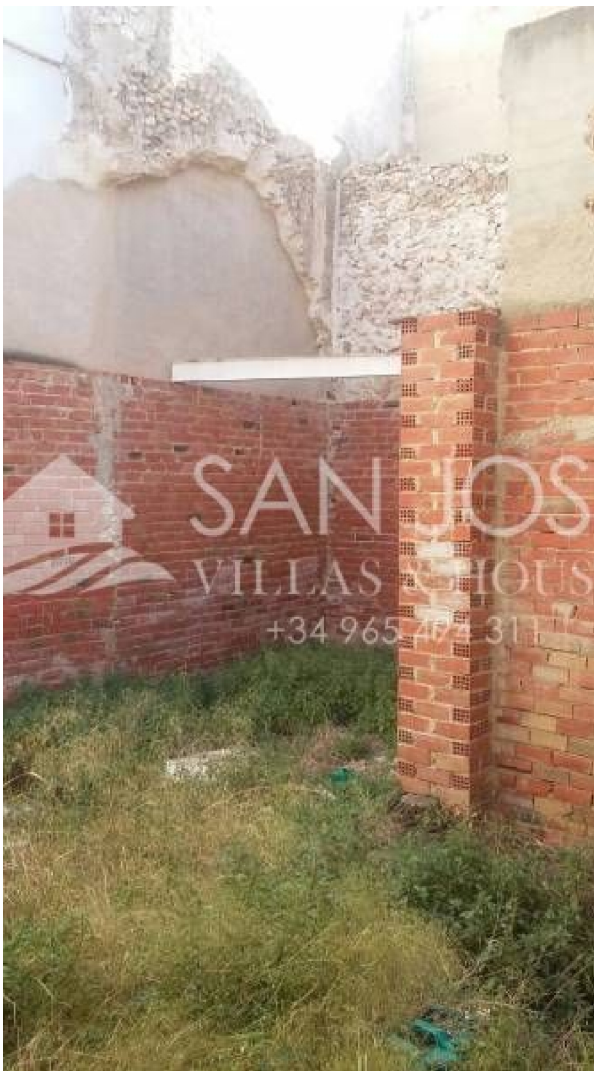

hus till salu Aspe, Vinalopó Mitjà

Hus till salu in of nabij Aspe in de Vinalopó Mitjà voor een bedrag van € 60.000 met een oppervlakte van 140 m2 van makelaardij San Jose Inversiones .

gegevens woning

Spanskahus id: **6226985**
referentie: **06981**
nabij of in: **Aspe**
regio: **Vinalopó Mitjà**
woningtype: **hus**
kamers: **niet opgegeven**