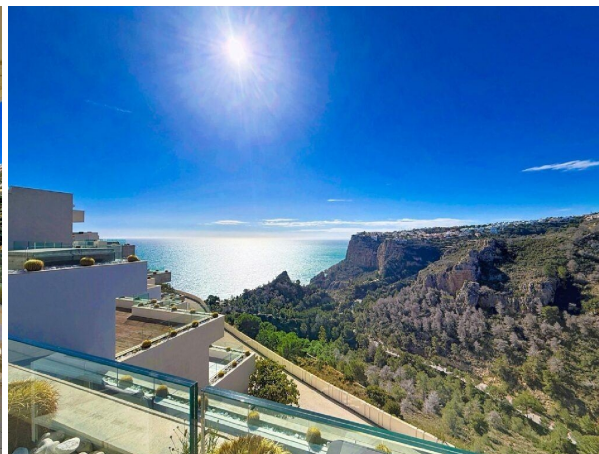

SPANSKAHUS

<https://www.spanskahus.com/hus/benitachell-03726/6386881/>

hus till salu Benitachell, Marina Alta

Hus till salu in of nabij Benitachell in de Marina Alta voor een bedrag van € 750.000 met een oppervlakte van 248 m2 met 3 kamers , dit onroerend goed object wordt u aangeboden door Re/max True Re/max True van makelaardij Re/max True .