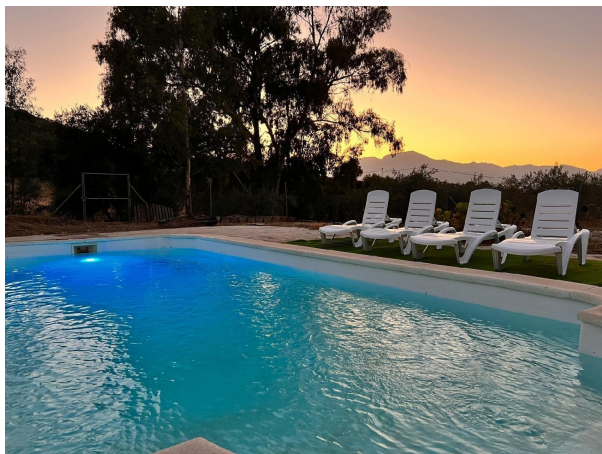

## hus till salu Coín, Valle Del Guadalhorce

Hus till salu in of nabij Coín in de Valle Del Guadalhorce voor een bedrag van € 463.000 met een oppervlakte van 148 m2 met 3 kamers en met een tuin of terrein van 3000 m2 van makelaardij Re/max Sunset .