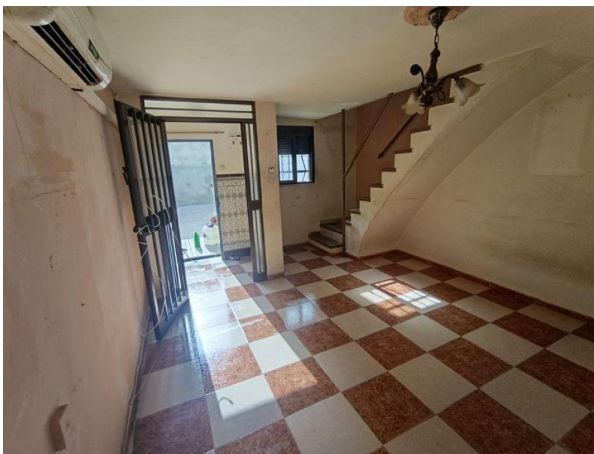

SPANSKAHUS

<https://www.spanskahus.com/hus/coria-del-rio-41100/6294468/>

hus till salu Coria Del Río, Metropolitana De Sevilla

Hus till salu in of nabij Coria Del Río in de Metropolitana De Sevilla voor een bedrag van € 67.000 met een oppervlakte van 71 m2 met 2 kamers van makelaardij Ikesa .

gegevens woning

Spanskahus id:	6294468
referentie:	SE16300020
nabij of in:	Coria Del Río
regio:	Metropolitana De Sevilla
woningtype:	hus
kamers:	2
opp. woning:	71 m2
opp. terrein:	- m2
prijs:	€ 67.000

contact