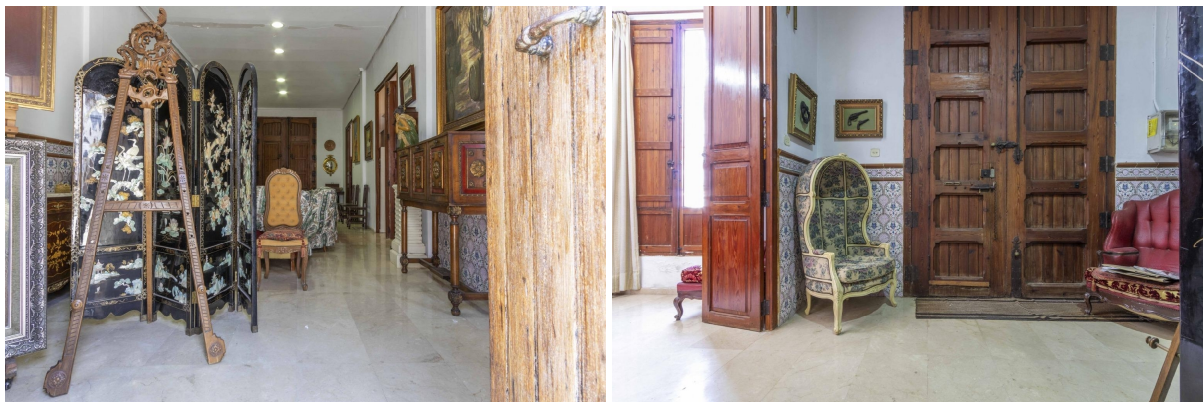

SPANSKAHUS

<https://www.spanskahus.com/hus/estivella-46590/6278947/>

hus till salu Estivella, Camp De Morvedre

Hus till salu in of nabij Estivella in de Camp De Morvedre voor een bedrag van € 224.990 met een oppervlakte van 162 m2 met 3 kamers en met een tuin of terrein van 357 m2 .