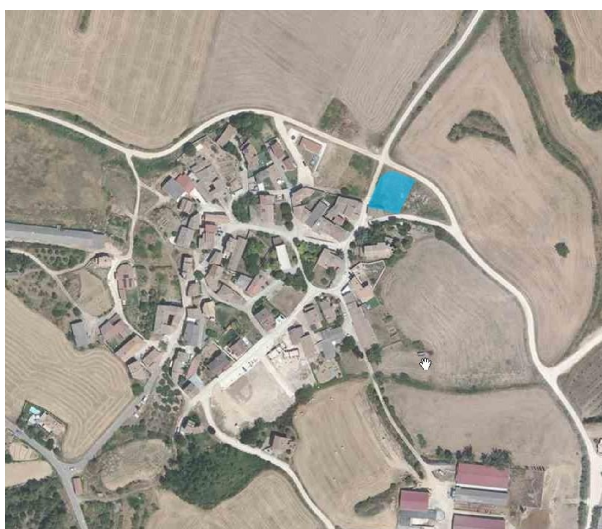

hus till salu Ibiricu De Yerri, Tierra Estella

Gobierno de Navarra Nafarroako Gobernua
HACIENDA NAVARRA NAFARROAKO OGASUNA

CÉDULA PARCELARIA / LURZATI ZEDULA

Referencia Catastral Bien Inmueble 3100000000165559FT
Municipio YERRI Cód. 290 Entidad ZURUCUAIN Expedición 20122004

CÓDIGOS LOCALIZADORES Y DATOS DESCRIPTIVOS					
CÓDIGOS LOCALIZADORES (*)	DIRECCION O PARQUE	SUPERFICIES (m²) Integral Común	USO, DESTINO O CULTIVO	AÑO CONSTR.	
21 115 1 1	CL.ZELAMA, 4	902,09	SUELO