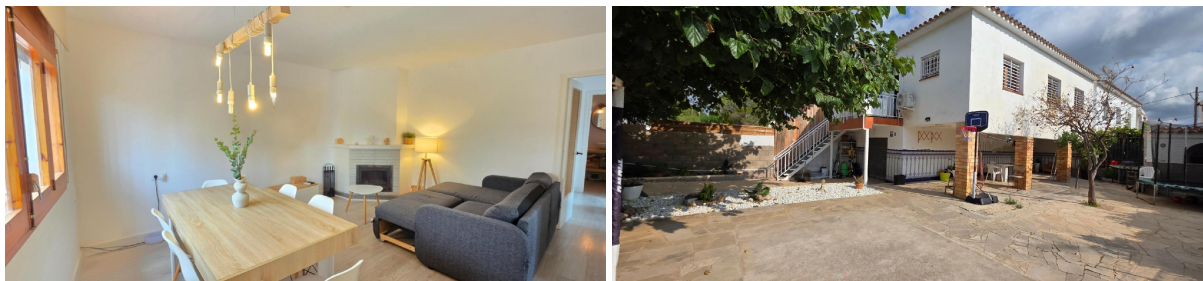

SPANSKAHUS

<https://www.spanskahus.com/hus/lametlla-de-mar-43860/6288521/>

hus till salu L'ametlla De Mar, Baix Ebre

Hus till salu in of nabij L'ametlla De Mar in de Baix Ebre voor een bedrag van € 205.000 met een oppervlakte van 133 m2 met 3 kamers en met een tuin of terrein van 221 m2 van makelaardij Finquesmar Serveis Inmobiliaris SL .