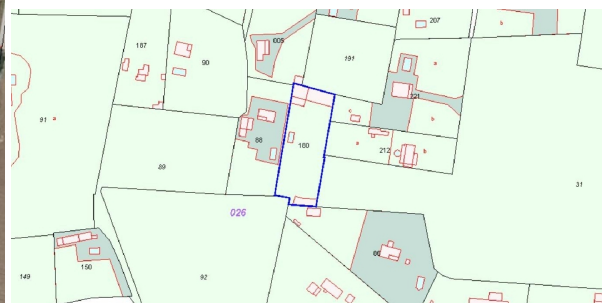

SPANSKAHUS

<https://www.spanskahus.com/hus/miguelturra-13170/6286532/>

hus till salu Miguelturra, Campo De Calatrava

Hus till salu in of nabij Miguelturra in de Campo De Calatrava voor een bedrag van € 108.750 met een oppervlakte van 118 m2 met 4 kamers en met een tuin of terrein van 2933 m2 van makelaardij Ikesa .

gegevens woning

Spanskahus id: **6286532**
referentie: **CR11200002**
nabij of in: **Miguelturra**
regio: **Campo De Calatrava**
woningtype: **hus**
kamers: **4**
opp. woning: **118 m2**
opp. terrein: **2933 m2**
prijs: **€ 108.750**

contact

makelaar: **Ikesa**
naam: **niet opgegeven**
spreekt: **niet opgegeven**
telefoon: **+34956111307**