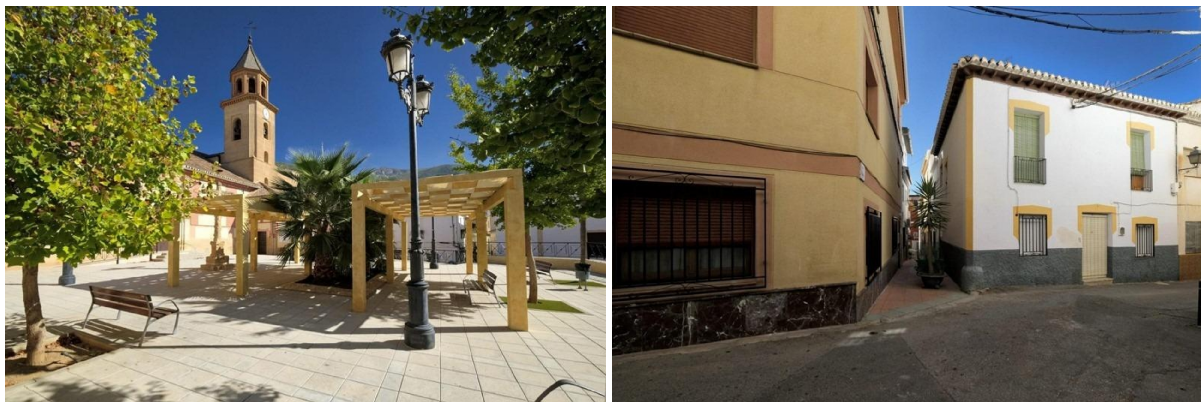

hus till salu Padules, Alpujarra Almeriense

Hus till salu in of nabij Padules in de Alpujarra Almeriense voor een bedrag van € 89.990 met een oppervlakte van 152 m2 met 3 kamers en met een tuin of terrein van 91 m2 , dit onroerend goed object wordt u aangeboden door Inmobiliaria Palma Mesa Inmobiliaria Palma Mesa van makelaardij Inmobiliaria Palma Mesa .