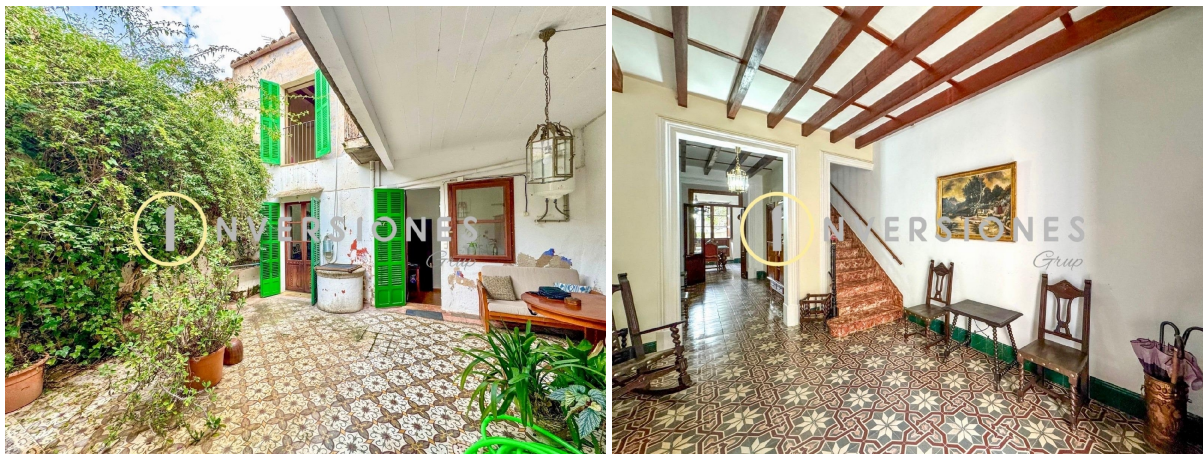

## hus till salu Petra, Pla (Es)

Hus till salu in of nabij Petra in de Pla (Es) voor een bedrag van € 425.000 met een oppervlakte van 266 m2 met 5 kamers en met een tuin of terrein van 151 m2 van makelaardij Inversionesbcn .