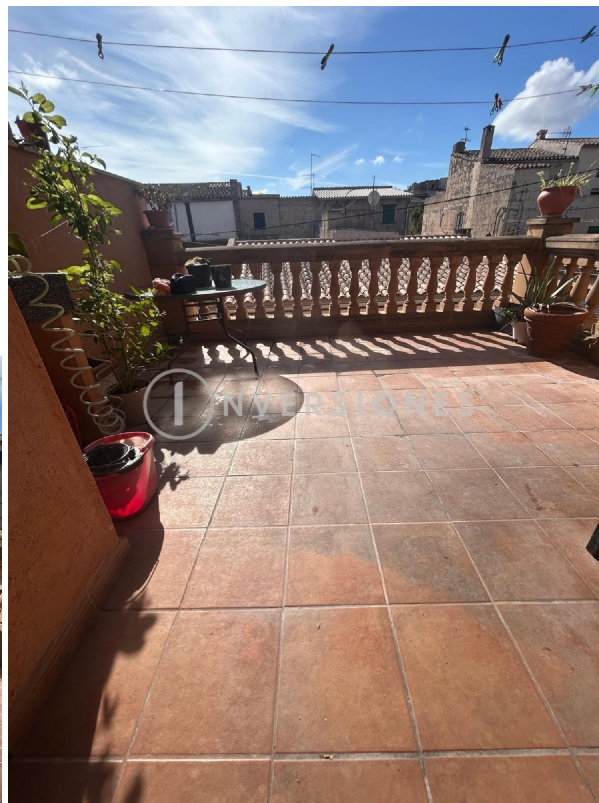

SPANSKAHUS

<https://www.spanskahus.com/hus/son-servera-07550/6314215/>

hus till salu Son Servera, Llevant

Hus till salu in of nabij Son Servera in de Llevant voor een bedrag van € 590.000 met een oppervlakte van 207 m2 met 3 kamers en met een tuin of terrein van 112 m2 van makelaardij Inversionesben .