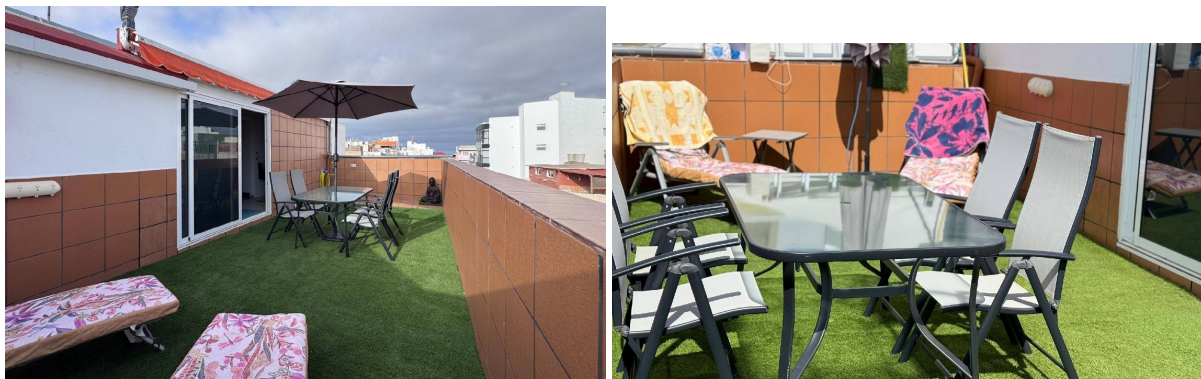

SPANSKAHUS

<https://www.spanskahus.com/hus/telde-35200/6293550/>

hus till salu Telde, Área Este

Hus till salu in of nabij Telde in de Área Este voor een bedrag van € 775.000 met een oppervlakte van 417 m2 met 5 kamers en met een tuin of terrein van 118 m2 van makelaardij Century21 Capital Lpa & Dream Homes .