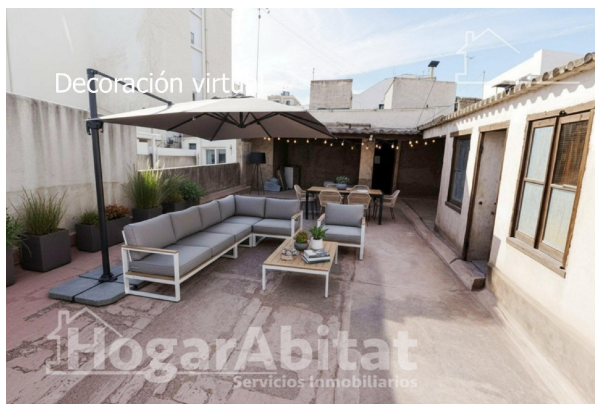

hus till salu Villarreal, Plana Baixa

Hus till salu in of nabij Villarreal in de Plana Baixa voor een bedrag van € 300.000 met een oppervlakte van 438 m2 met 6 kamers van makelaardij Hogarabitat Valencia .