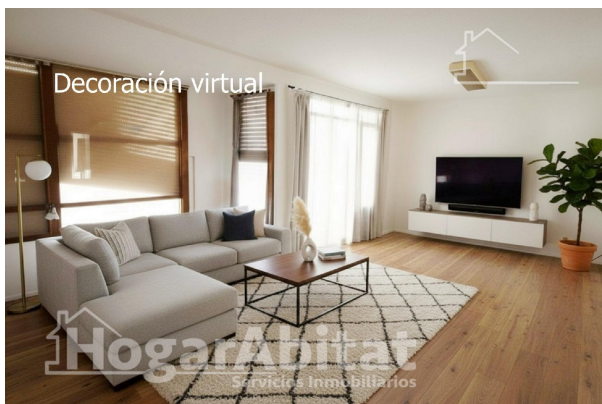

hus till salu Villarreal, Plana Baixa

Hus till salu in of nabij Villarreal in de Plana Baixa voor een bedrag van € 300.000 met een oppervlakte van 438 m2 met 6 kamers van makelaardij Hogarabitat Valencia .