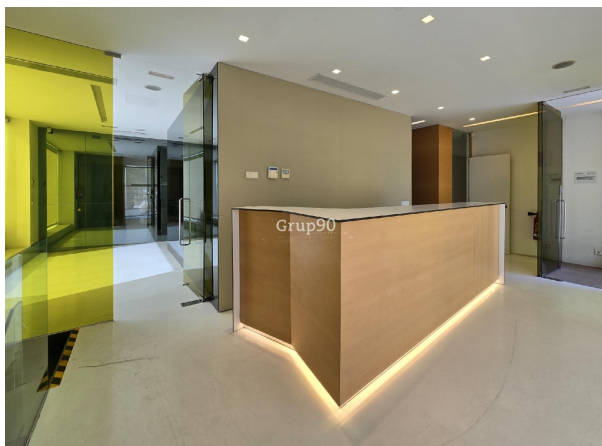

## kommersiell till salu Artesa De Lleida, Segrià

Kommersiell till salu in of nabij Artesa De Lleida in de Segrià voor een bedrag van prijs op aanvraag met een oppervlakte van 200 m2 van makelaardij Grup90 .