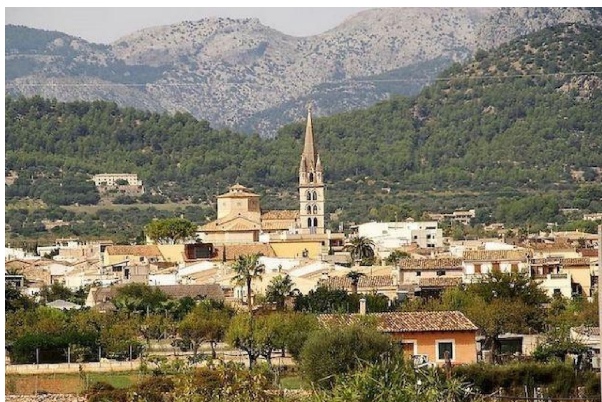

## kommersiell till salu Binissalem, Raiguer

Kommersiell till salu in of nabij Binissalem in de Raiguer voor een bedrag van € 80.000 met een oppervlakte van 120 m2 , dit onroerend goed object wordt u aangeboden door Inmobiliaria King Inmobiliaria King van makelaardij Inmobiliaria King