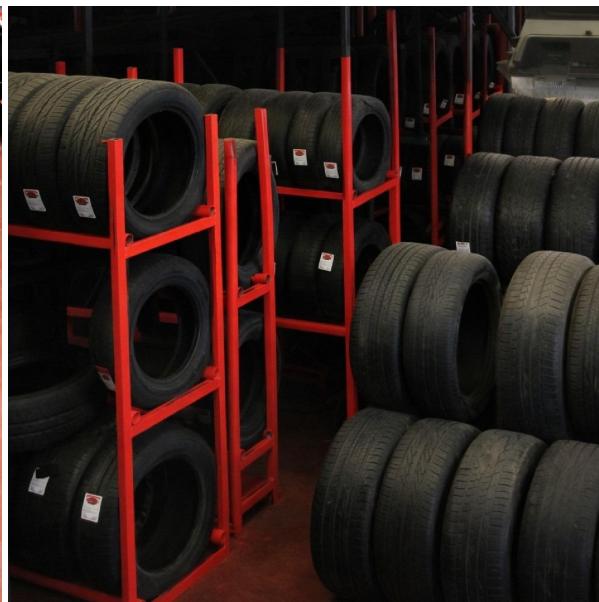

## kommersiell till salu San Martín De La Vega Del Alberche, Barco De Ávila (El)

Kommersiell till salu in of nabij San Martín De La Vega Del Alberche in de Barco De Ávila (El) voor een bedrag van € 1.400.000 met een oppervlakte van 900 m<sup>2</sup> en met een tuin of terrein van 1581 m<sup>2</sup> van makelaardij Remax Jumbo .