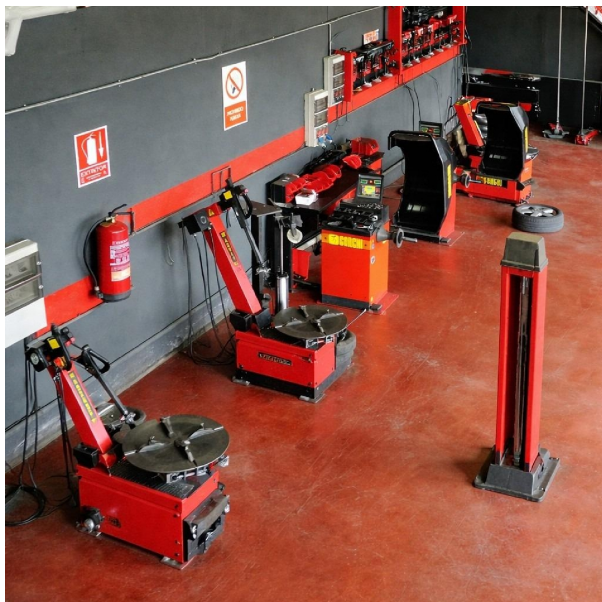

## kommersiell till salu San Martín De La Vega Del Alberche, Barco De Ávila (El)

Kommersiell till salu in of nabij San Martín De La Vega Del Alberche in de Barco De Ávila (El) voor een bedrag van € 1.400.000 met een oppervlakte van 900 m<sup>2</sup> en met een tuin of terrein van 1581 m<sup>2</sup> van makelaardij Remax Jumbo .