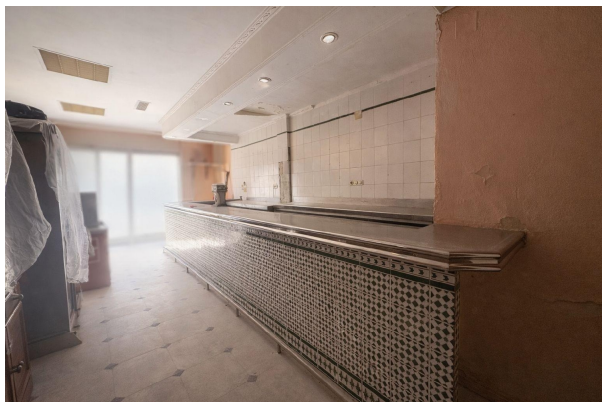

## kommersiell till salu Sevilla La Nueva, Sur

Kommersiell till salu in of nabij Sevilla La Nueva in de Sur voor een bedrag van € 57.000 met een oppervlakte van 37 m2 van makelaardij Credit Home Sevilla .