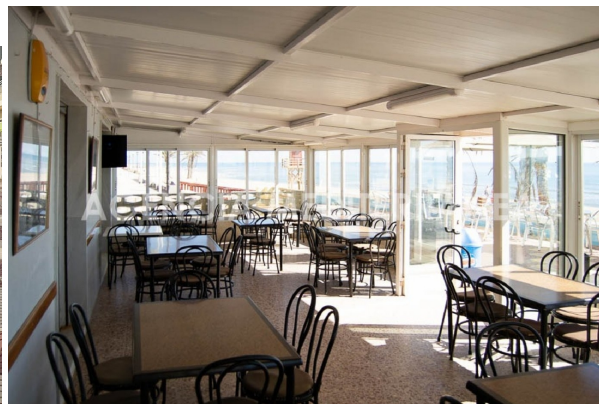

## kommersiell till salu Sueca, Ribera Baixa

Kommersiell till salu in of nabij Sueca in de Ribera Baixa voor een bedrag van € 299.000 met een oppervlakte van 188 m2 van makelaardij Agencia Mediterranea .