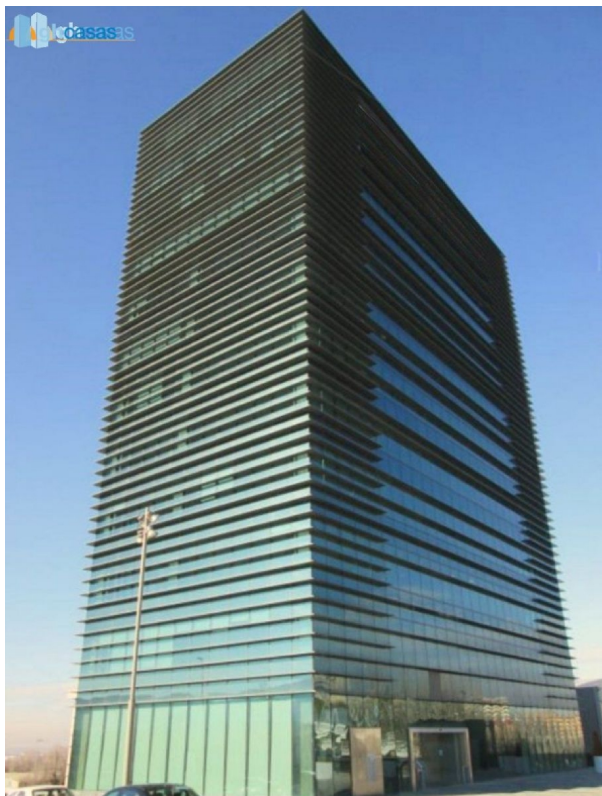

SPANSKAHUS

<https://www.spanskahus.com/kontor/aldeanueva-de-guadalajara-19152/6230935/>

kontor till salu Aldeanueva De Guadalajara, Campiña

Kontor till salu in of nabij Aldeanueva De Guadalajara in de Campiña voor een bedrag van prijs op aanvraag met een oppervlakte van 637 m2 van makelaardij Gh Casas Madrid .

gegevens woning

Spanskahus id:	6230935
referentie:	G00654
nabij of in:	Aldeanueva De Guadalajara
regio:	Campiña
woningtype:	kontor
kamers:	niet opgegeven
opp. woning:	637 m2
opp. terrein:	- m2
prijs:	€ 0