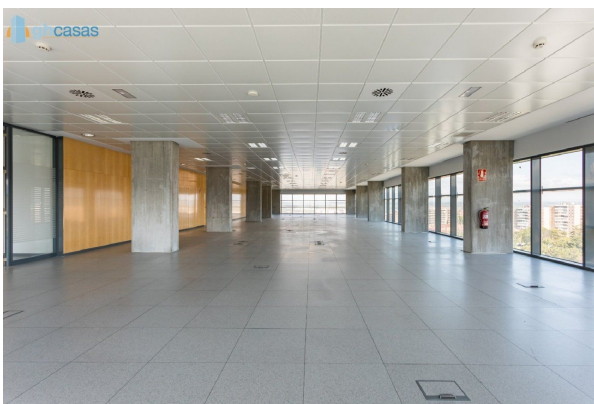

SPANSKAHUS

<https://www.spanskahus.com/kontor/aldeanueva-de-guadalajara-19152/6230935/>

kontor till salu Aldeanueva De Guadalajara, Campiña

Kontor till salu in of nabij Aldeanueva De Guadalajara in de Campiña voor een bedrag van prijs op aanvraag met een oppervlakte van 637 m2 van makelaardij Gh Casas Madrid .