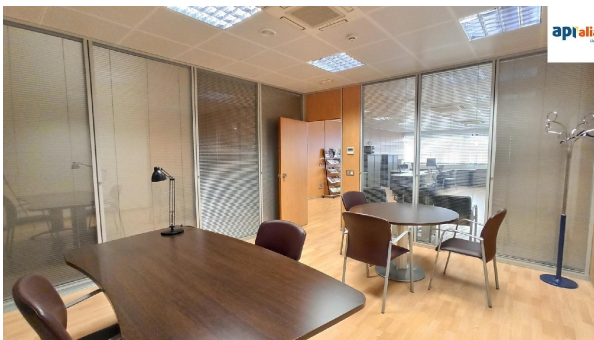

SPANSKAHUS

<https://www.spanskahus.com/kontor/artesa-de-lleida-25150/6282331/>

kontor till salu Artesa De Lleida, Segrià

Kontor till salu in of nabij Artesa De Lleida in de Segrià voor een bedrag van € 230.000 met een oppervlakte van 291 m2 van makelaardij Grup90 .