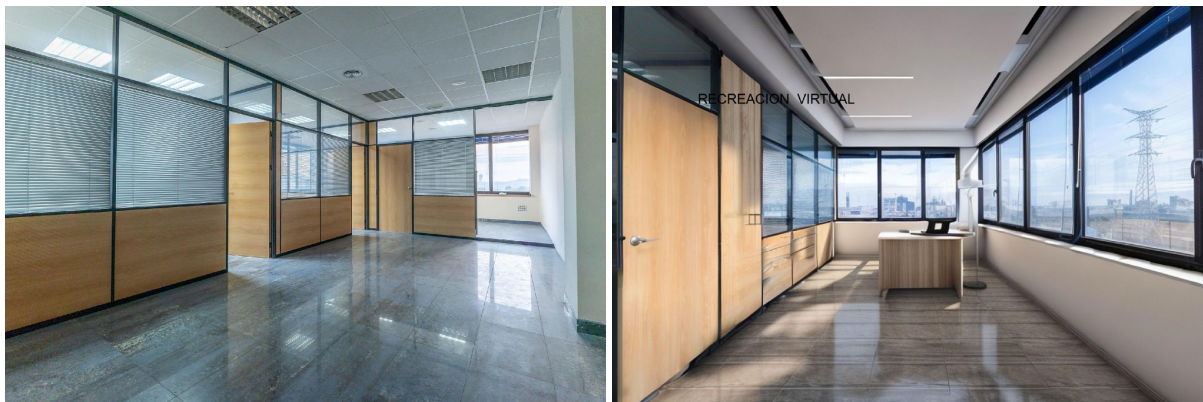

## kontor till salu El Puerto De Sagunto, Camp De Morvedre

Kontor till salu in of nabij El Puerto De Sagunto in de Camp De Morvedre voor een bedrag van € 98.000 met een oppervlakte van 93 m2 van makelaardij Percent .