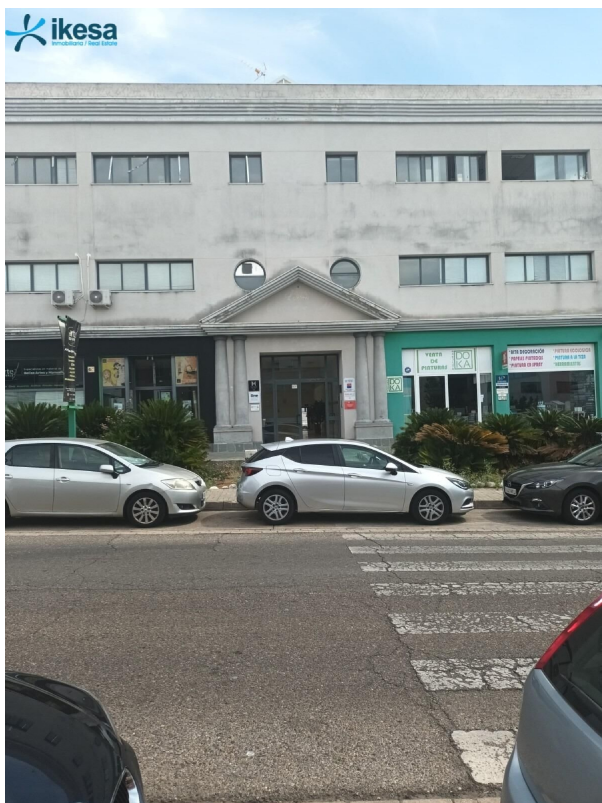

# SPANSKAHUS

<https://www.spanskahus.com/kontor/mairena-del-aljarafe-41927/6336561/>

## kontor till salu Mairena Del Aljarafe, Metropolitana De Sevilla

Kontor till salu in of nabij Mairena Del Aljarafe in de Metropolitana De Sevilla voor een bedrag van € 53.800 met een oppervlakte van 65 m2 van makelaardij Ikesa .

### gegevens woning

Spanskahus id: **6336561**  
referentie: **SE01210321**  
nabij of in: **Mairena Del Aljarafe**  
regio: **Metropolitana De Sevilla**  
woningtype: **kontor**  
kamers: **niet opgegeven**  
opp. woning: **65 m2**  
opp. terrein: **- m2**  
prijs: **€ 53.800**