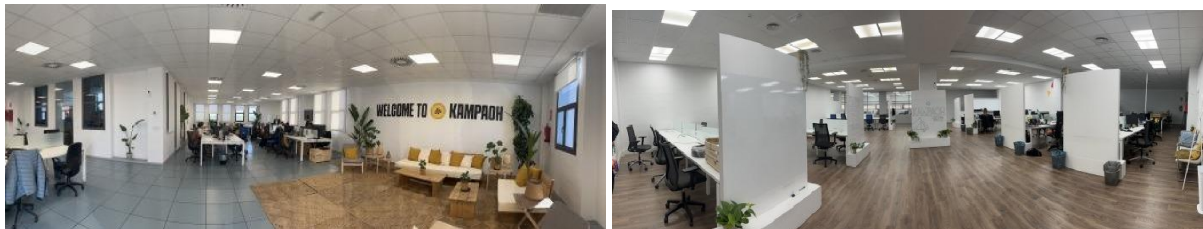

SPANSKAHUS

<https://www.spanskahus.com/kontor/sevilla-la-nueva-28609/6316415/>

kontor till salu Sevilla La Nueva, Sur

Kontor till salu in of nabij Sevilla La Nueva in de Sur voor een bedrag van € 2.000.000 met een oppervlakte van 1491 m2 van makelaardij Remax Atica .