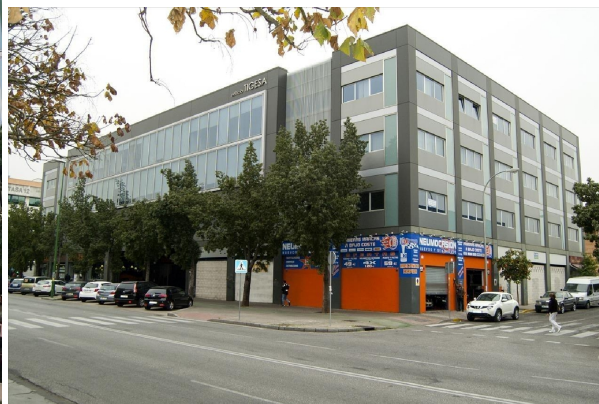

SPANSKAHUS

<https://www.spanskahus.com/kontor/sevilla-la-nueva-28609/6337042/>

kontor till salu Sevilla La Nueva, Sur

Kontor till salu in of nabij Sevilla La Nueva in de Sur voor een bedrag van € 219.000 met een oppervlakte van 67 m2 en met een tuin of terrein van 67 m2 van makelaardij Ikesa .

gegevens woning

Spanskahus id: **6337042**
referentie: **SBRE-0126429**
nabij of in: **Sevilla La Nueva**
regio: **Sur**
woningtype: **kontor**
kamers: **niet opgegeven**
opp. woning: **67 m2**
opp. terrein: **67 m2**
prijs: **€ 219.000**