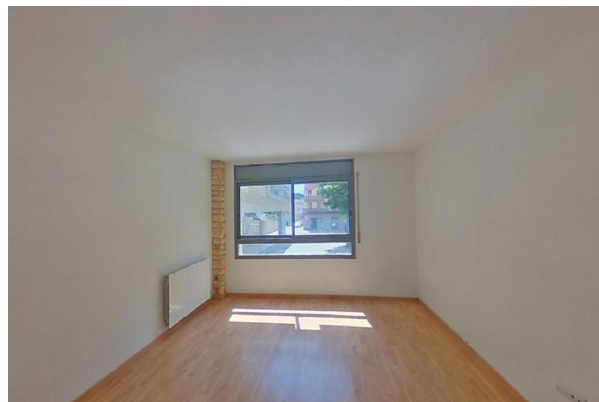

SPANSKAHUS

<https://www.spanskahus.com/lagenhet/artesa-de-lleida-25150/6247598/>

lägenhet till salu Artesa De Lleida, Segrià

Piso en calle Ereta
Lleida (Lleida)

Lägenhet till salu in of nabij Artesa De Lleida in de Segrià voor een bedrag van € 112.000 met een oppervlakte van 139 m2 met 4 kamers van makelaardij Habitat Urbana .

gegevens woning

Spanskahus id: **6247598**
referentie: **VI-000-030-691-775**
nabij of in: **Artesa De Lleida**
regio: **Segrià**
woningtype: **lägenhet**
kamers: **4**
opp. woning: **139 m2**
opp. terrein: **- m2**
prijs: **€ 112.000**