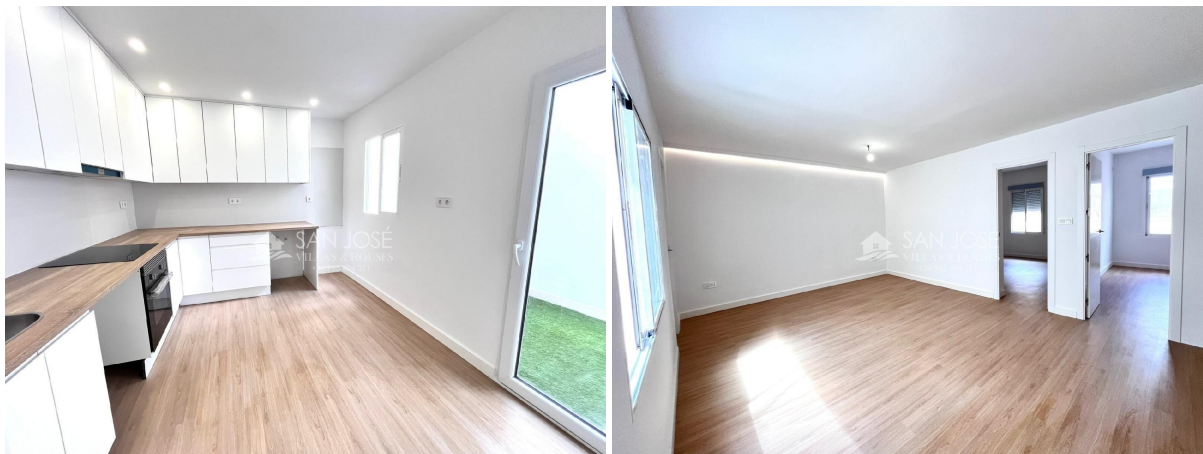

lägenhet till salu Aspe, Vinalopó Mitjà

Lägenhet till salu in of nabij Aspe in de Vinalopó Mitjà voor een bedrag van € 119.500 met een oppervlakte van 90 m2 met 2 kamers van makelaardij San Jose Inversiones .

gegevens woning

Spanskahus id: **6374261**
referentie: **29653**
nabij of in: **Aspe**
regio: **Vinalopó Mitjà**
woningtype: **lägenhet**
kamers: **2**
opp. woning: **90 m2**
opp. terrein: **- m2**
prijs: **€ 119.500**