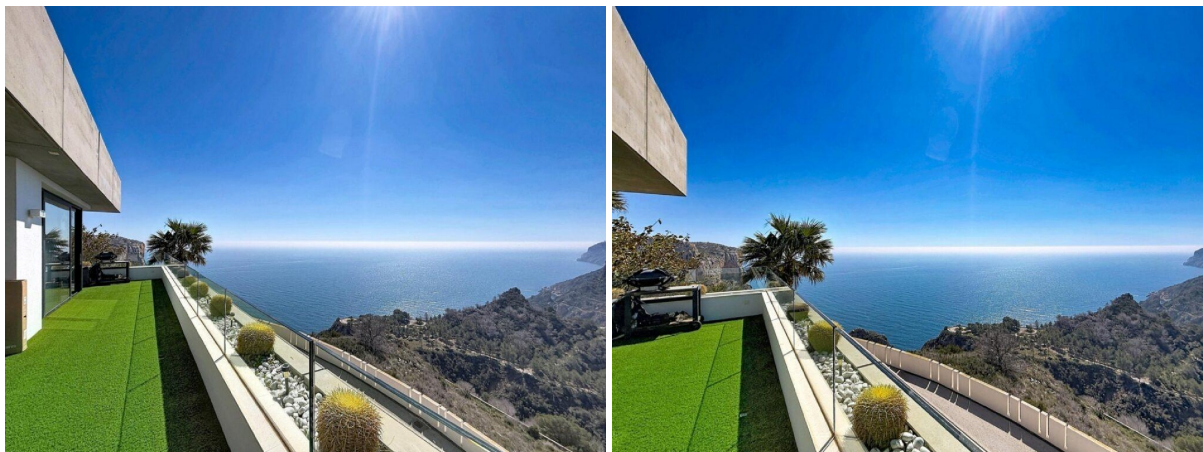

SPANSKAHUS

<https://www.spanskahus.com/lagenhet/benitachell-03726/6386877/>

lägenhet till salu Benitachell, Marina Alta

Lägenhet till salu in of nabij Benitachell in de Marina Alta voor een bedrag van € 825.000 met een oppervlakte van 258 m2 met 3 kamers , dit onroerend goed object wordt u aangeboden door Re/max True Re/max True van makelaardij Re/max True