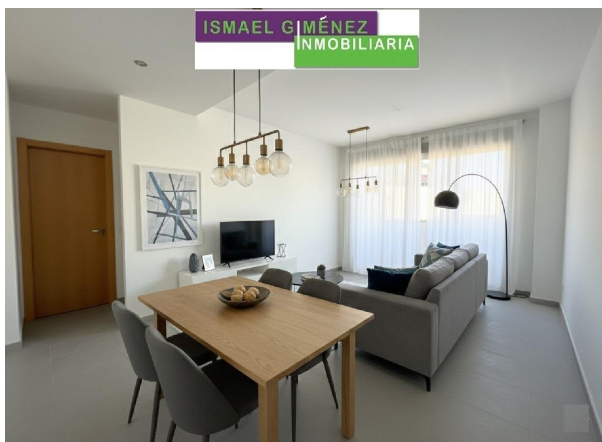

## lägenhet till salu Bétera, Camp De Túria

Lägenhet till salu in of nabij Bétera in de Camp De Túria voor een bedrag van € 235.000 met een oppervlakte van 90 m2 met 3 kamers , dit onroerend goed object wordt u aangeboden door Ismael Gimenez Inmobiliaria Ismael Gimenez Inmobiliaria van makelaardij Ismael Gimenez Inmobiliaria .