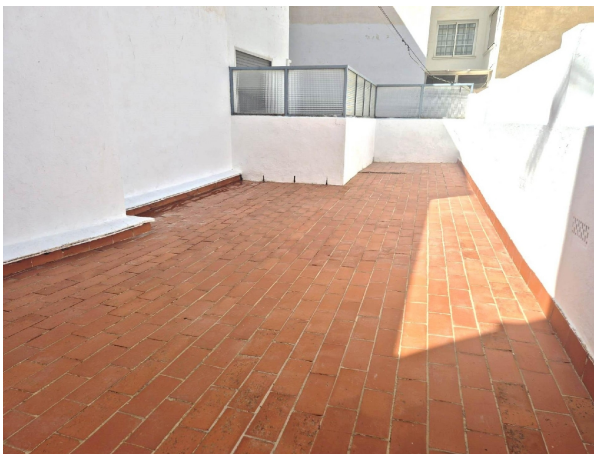

SPANSKAHUS

<https://www.spanskahus.com/lagenhet/camp-de-lliria-46160/6374223/>

lägenhet till salu Camp De Lliria, Camp De Túria

Lägenhet till salu in of nabij Camp De Lliria in de Camp De Túria voor een bedrag van € 175.000 met een oppervlakte van 137 m2 met 4 kamers van makelaardij Rustic Levante Inmobiliarias .

gegevens woning

Spanskahus id: **6374223**
referentie: **04968**
nabij of in: **Camp De Lliria**
regio: **Camp De Túria**
woningtype: **lägenhet**
kamers: **4**
opp. woning: **137 m2**
opp. terrein: **- m2**
prijs: **€ 175.000**

contact

makelaar: **Rustic Levante**
naam: **Inmobiliarias**
spreekt: **niet opgegeven**
telefoon: **niet opgegeven**
+34962029622