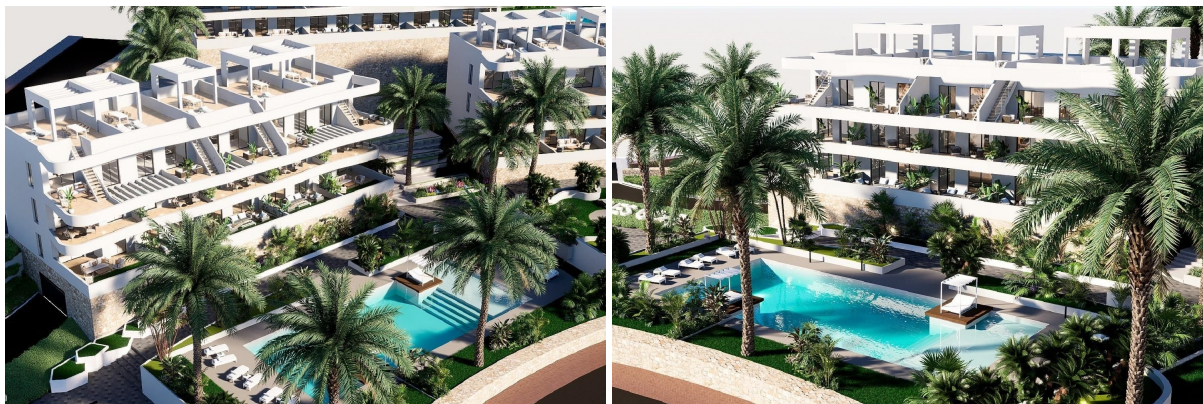

## lägenhet till salu Finestrat, Marina Baixa

NYBYGGT BOSTADSKOMPLEX I FINESTRAT Nybyggt bostadsområde i Balcon de Finestrat. Detta komplex av moderna lägenheter med 2 sovrum, 2 badrum, kök med öppen planlösning med vardagsrummet. Några av lägenheterna kommer att ha havsutsikt. Bottenvåningslägenheter med privata trädgårdar, lägenheter på mellanvåningen med terrasser och lägenheter på översta våningen har terrasser och privata solarium. Varje fastighet har en privat underjordisk parkeringsplats. Fastigheterna har tillgång till det gemensamma området med 3 pooler, parkering, paddel, lekplats, calisthenics. Det är en stor möjlighet och privilegium att kunna leva med denna miljö av golf och strand, nära alla bekvämligheter av alla tjänster som anses vara en av de bästa platserna att investera. Finestrat ligger i Marina Baixa-regionen på Costa Blanca. Benidorm ligger bara fem minuters bilresa från fastigheterna och erbjuder alla tjänster du behöver, inklusive butiker, barer, restauranger, stormarknader, banker, apotek och flera privata internationella skolor. Nära till de mer än 6 km långa stränderna Levante, Poniente och Cala de Finestrat, som är bland de bästa i Europa och har tilldelats blå flagg av Europeiska unionen. Alla fritidstjänster som temaparkerna Aqua Natura, Terra Mítica, Terra Natura, Aqualandia och Mundomar, Sierra Cortina och Villaitana Golfbanor, vandring och klättring i Puig Campana en ojämförlig naturmiljö eller njut av nautiska sporter. Avstånd till havet 4 km, till flygplatsen 26 km och till golfbanan 1 km.