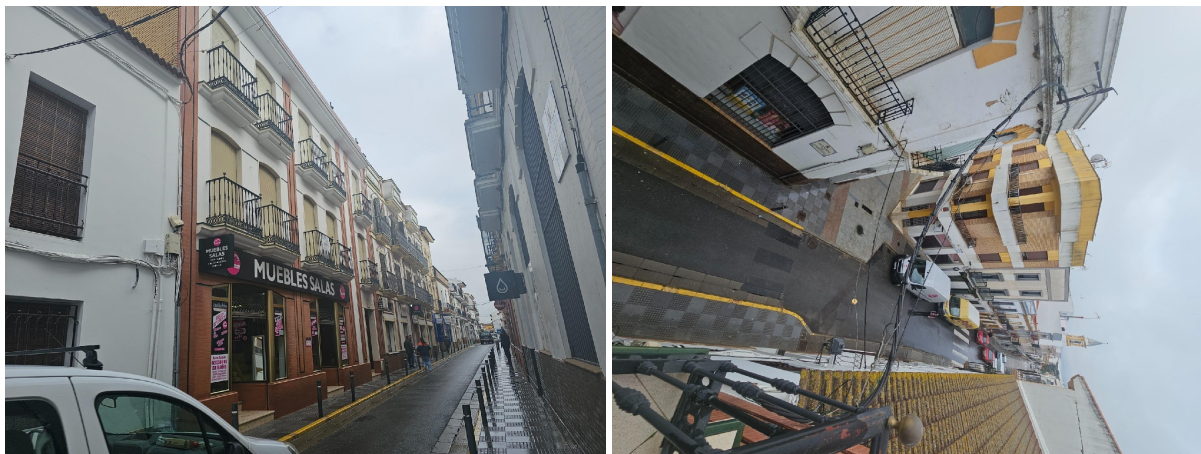

SPANSKAHUS

<https://www.spanskahus.com/lagenhet/gibrleon-21500/6265431/>

lägenhet till salu Gibrleon, Metropolitana De Huelva

Lägenhet till salu in of nabij Gibrleon in de Metropolitana De Huelva voor een bedrag van € 90.000 met een oppervlakte van 230 m2 met 4 kamers van makelaardij Tratto Inmobiliaria .

gegevens woning

| | |
|----------------|--------------------------------|
| Spanskahus id: | 6265431 |
| referentie: | TT00086 |
| nabij of in: | Gibrleon |
| regio: | Metropolitana De Huelva |
| woningtype: | lägenhet |
| kamers: | 4 |
| opp. woning: | 230 m2 |
| opp. terrein: | - m2 |
| prijs: | € 90.000 |