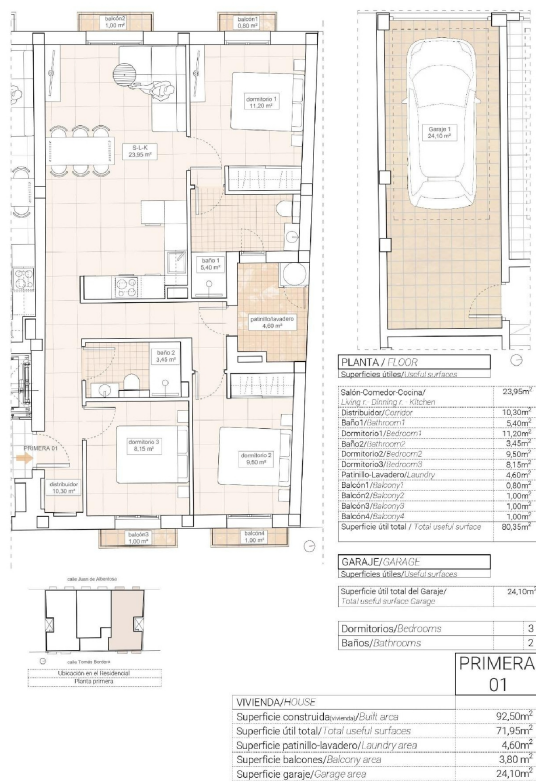

lägenhet till salu Hondón De Las Nieves, Vinalopó Mitjà

Moderna lägenheter med fantastisk utsikt över vingårdar i Hondón de las Nieves~~Stilfulla nybyggda lägenheter i en fridfull dalmiljö~Upptäck dessa moderna lägenheter i Hondón de las Nieves, en charmig stad som ligger inbäddad i en pittoresk dal omgiven av olivlundar och mandelträd. Detta exklusiva bostadskomplex erbjuder lägenheter med 1, 2 och 3 sovrum, alla utformade för att ge komfort, energieffektivitet och hisnande utsikt över Vinalopó-vingårdarna.~~Detta lugna område ligger i Vinalopó Medio-regionen och är perfekt för dem som söker en avslappnad medelhavslivsstil med enkel tillgång till naturen och viktiga tjänster.~~Högkvalitativa funktioner för ett modernt boende~Varje lägenhet är byggd med förstklassiga material och ytbehandlingar, vilket garanterar både stil och funktionalitet:~~Rymliga interiörer med öppna planlösningar.~Fullt möblerade kök med bänkskivor i granit.~Avancerade badrum med inbyggda cisterner och sanitetsarmaturer av högsta kvalitet.~Energieffektiv design med aerotermisk vattenuppvärmning.~Förinstallerad kanaliserad luftkonditionering för komfort året runt.~Dubbelglasade aluminiumfönster med värmeisolering.~Förstärkt säkerhetsdörr för extra sinnesfrid.~Privat garage på bottenvåningen ingår.~Tillgång till hiss för bekvämlighet.~Dessutom är solpaneler installerade på taket för att förbättra energieffektiviteten och minska kostnaderna för el och vatten.~~Förstklassigt läge i Hondón de las Nieves~Hondón de las Nieves är en charmig spansk by som är känd för sin vinproduktion, traditionella kultur och natursköna landskap. Staden har historiska byggnader, lokala marknader och naturliga vandringsleder, vilket gör det till en fantastisk plats för både permanent boende och semesterresor.~~Detta nya bostadsområde ligger i ett lugnt område med goda förbindelser och erbjuder enkel tillgång till viktiga tjänster och viktiga platser:~~Alicantes flygplats - 30 km (30